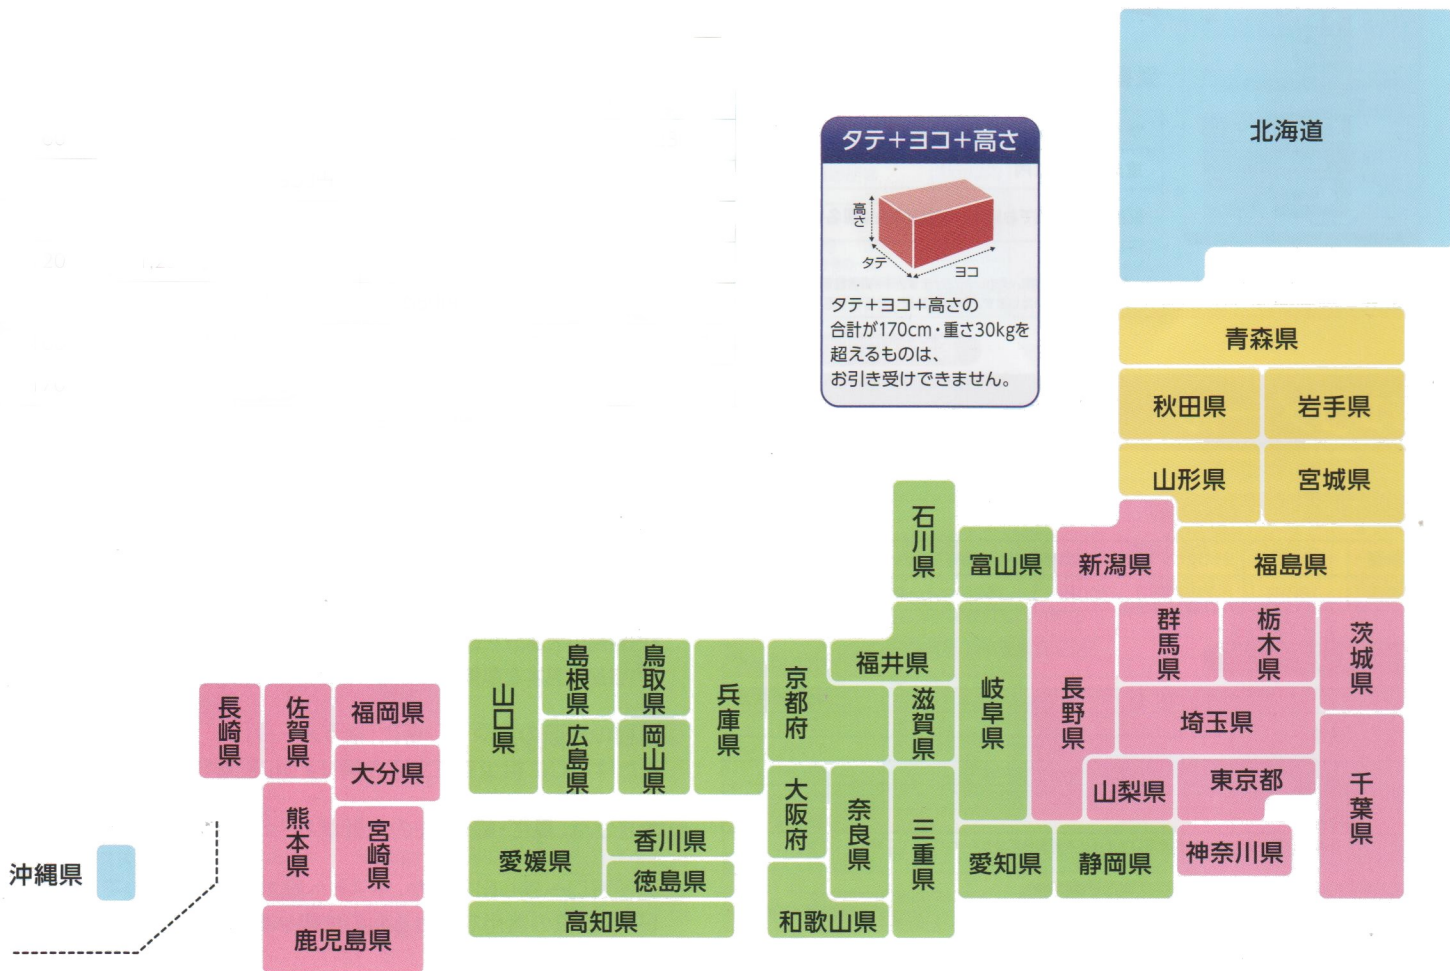

ゆうパック運賃早見表

ゆうパックは「地帯別サイズ制」

タテ+ヨコ+高さ

タテ+ヨコ+高さの合計が170cm・重さ30kgを超えるものは、お引き受けできません。

数量割引 (同時に10個以上差し出された場合)

近畿発の運賃

同時差出個数	サイズ/あて先	府内・県内	北陸・東海・近畿 中国・四国	関東・信越・九州	東北	北海道・沖縄
	60サイズ	490円	570円	650円	740円	980円
	80サイズ	650円	740円	820円	900円	1,150円
	100サイズ	820円	900円	980円	1,070円	1,320円
	120サイズ	980円	1,070円	1,150円	1,230円	1,480円
	140サイズ	1,150円	1,230円	1,320円	1,400円	1,650円
	160サイズ	1,320円	1,400円	1,480円	1,560円	1,810円
	170サイズ	1,400円	1,560円	1,650円	1,730円	1,980円